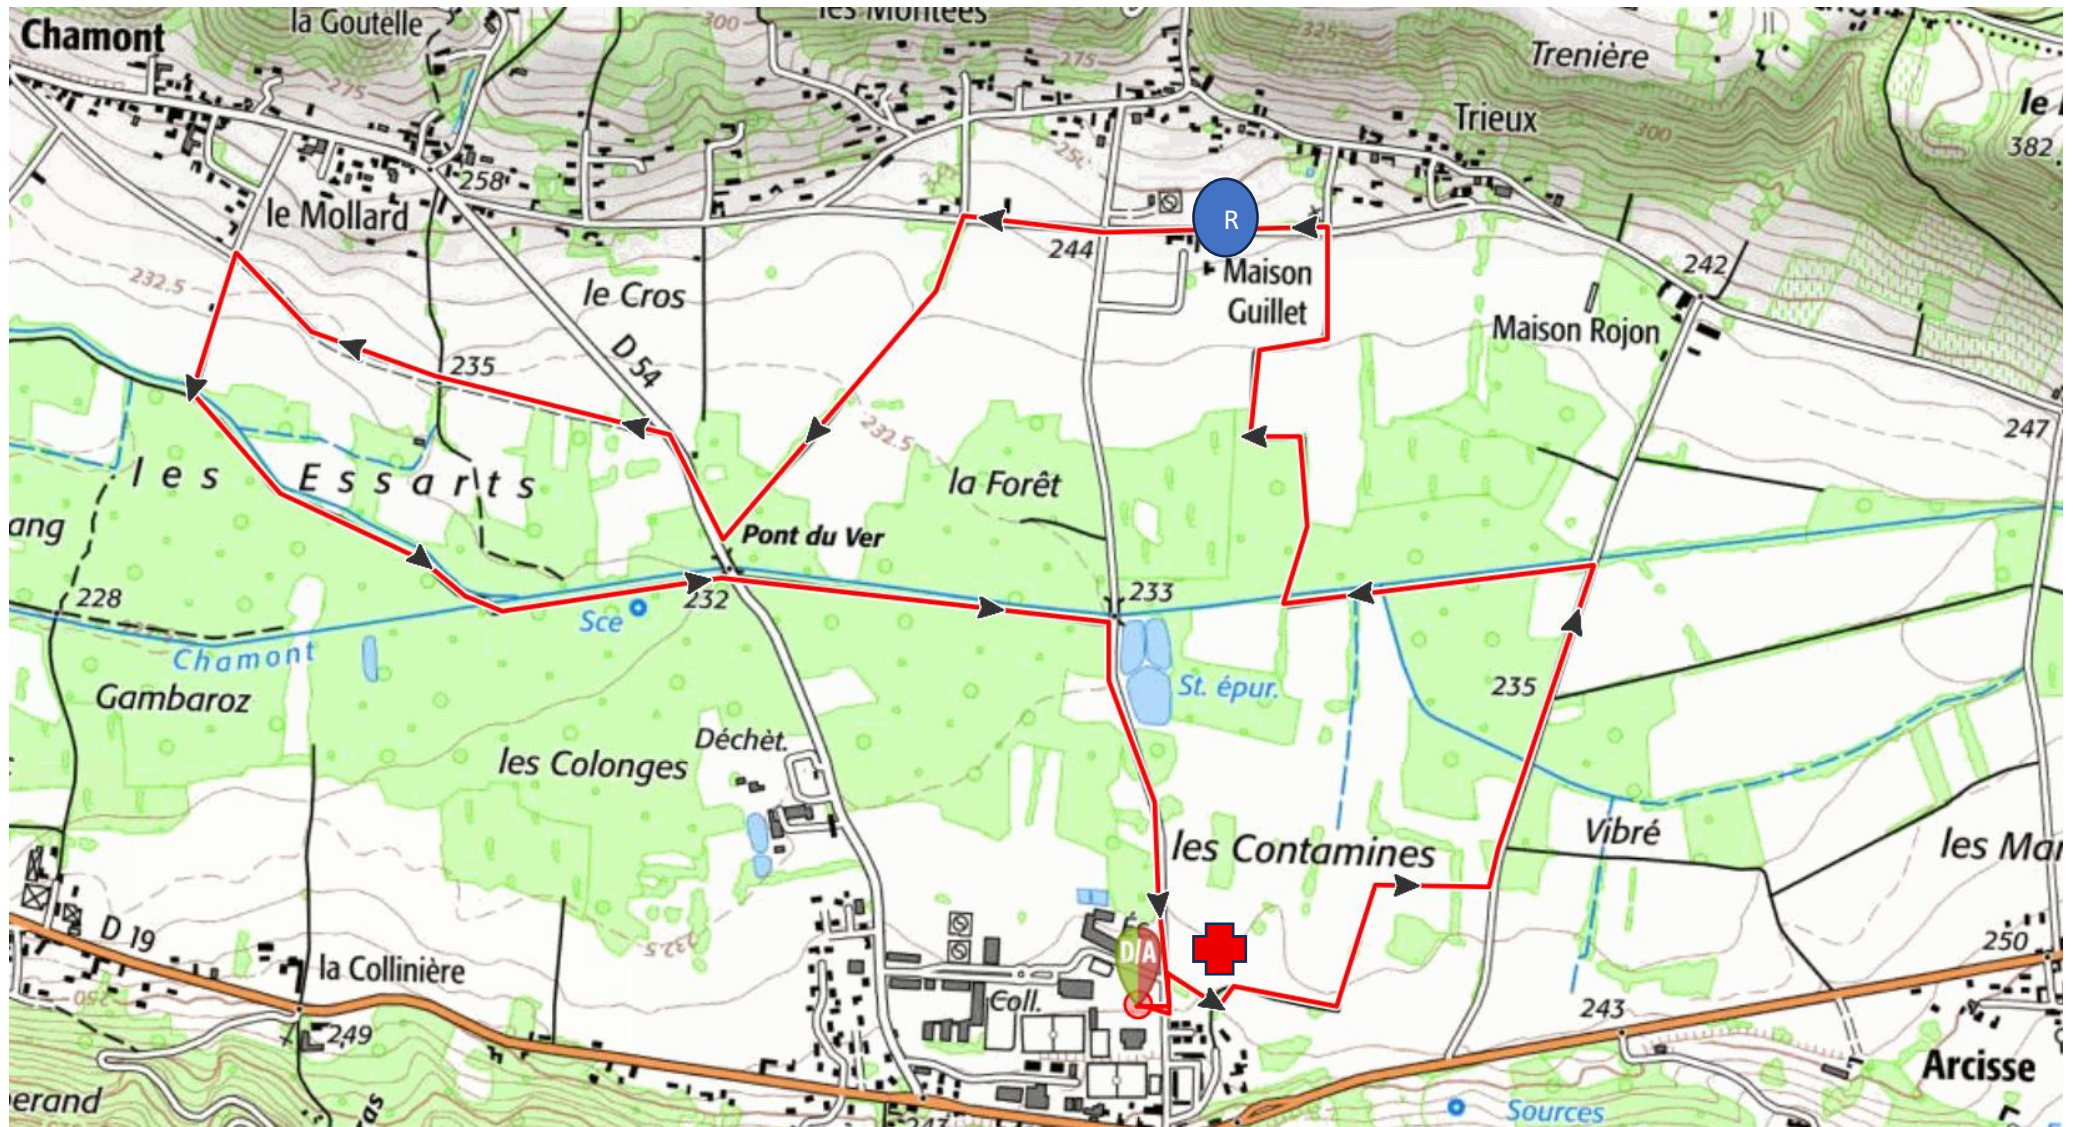

P2 Famille Randonnée des 3 clochers de Saint Chef 2026

Départ et arrivée : salle polyvalente de ST Chef

Distance : 7.8km

Dénivelé : 11m

Facile

N°69111141 (Visorando)

Ravitaillement

Secouristes

D/A : Départ et Arrivée

N° téléphone si problème 0606584046