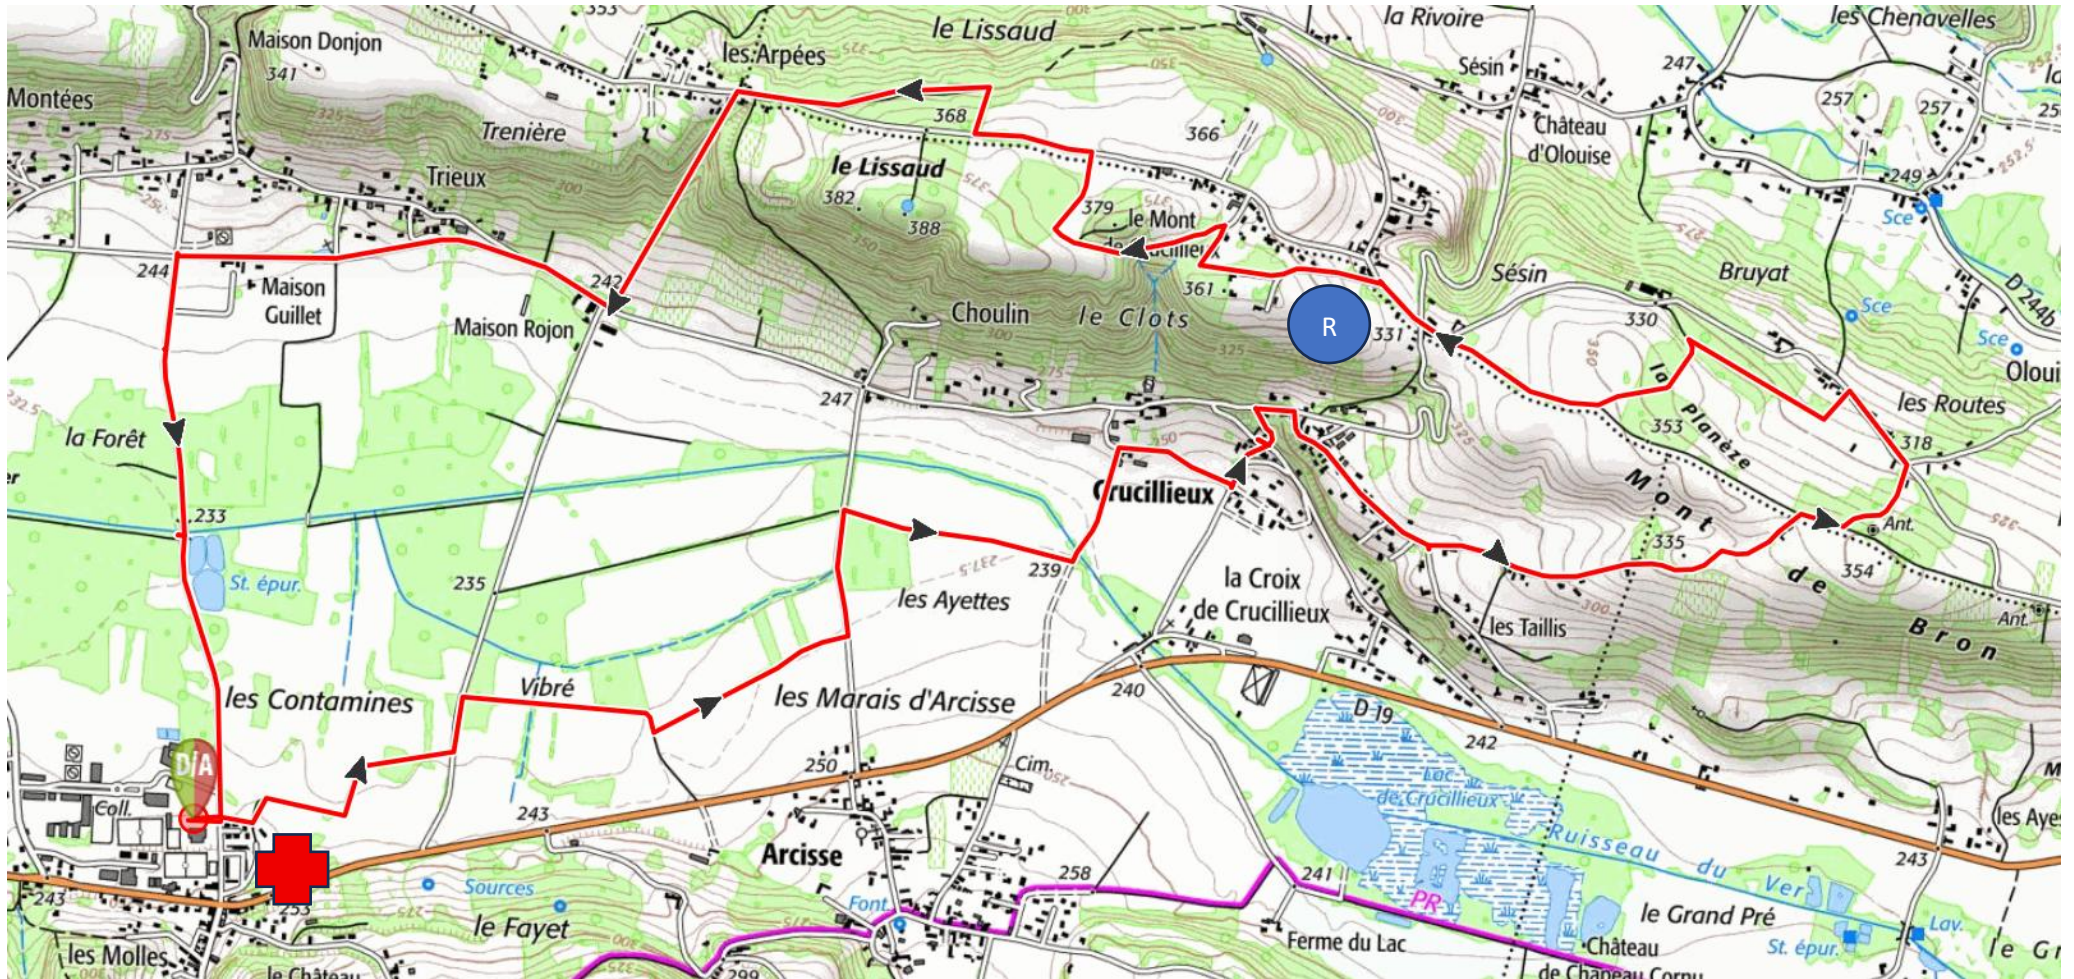

P1 Randonnée des 3 clochers de Saint Chef 2026

Départ et arrivée : Salle polyvalente de St Chef Distance : 12.5km Dénivelé : 163m N°90425154 (Visorando)

: Ravitaillement

: Secouristes

D/A : Départ et Arrivée