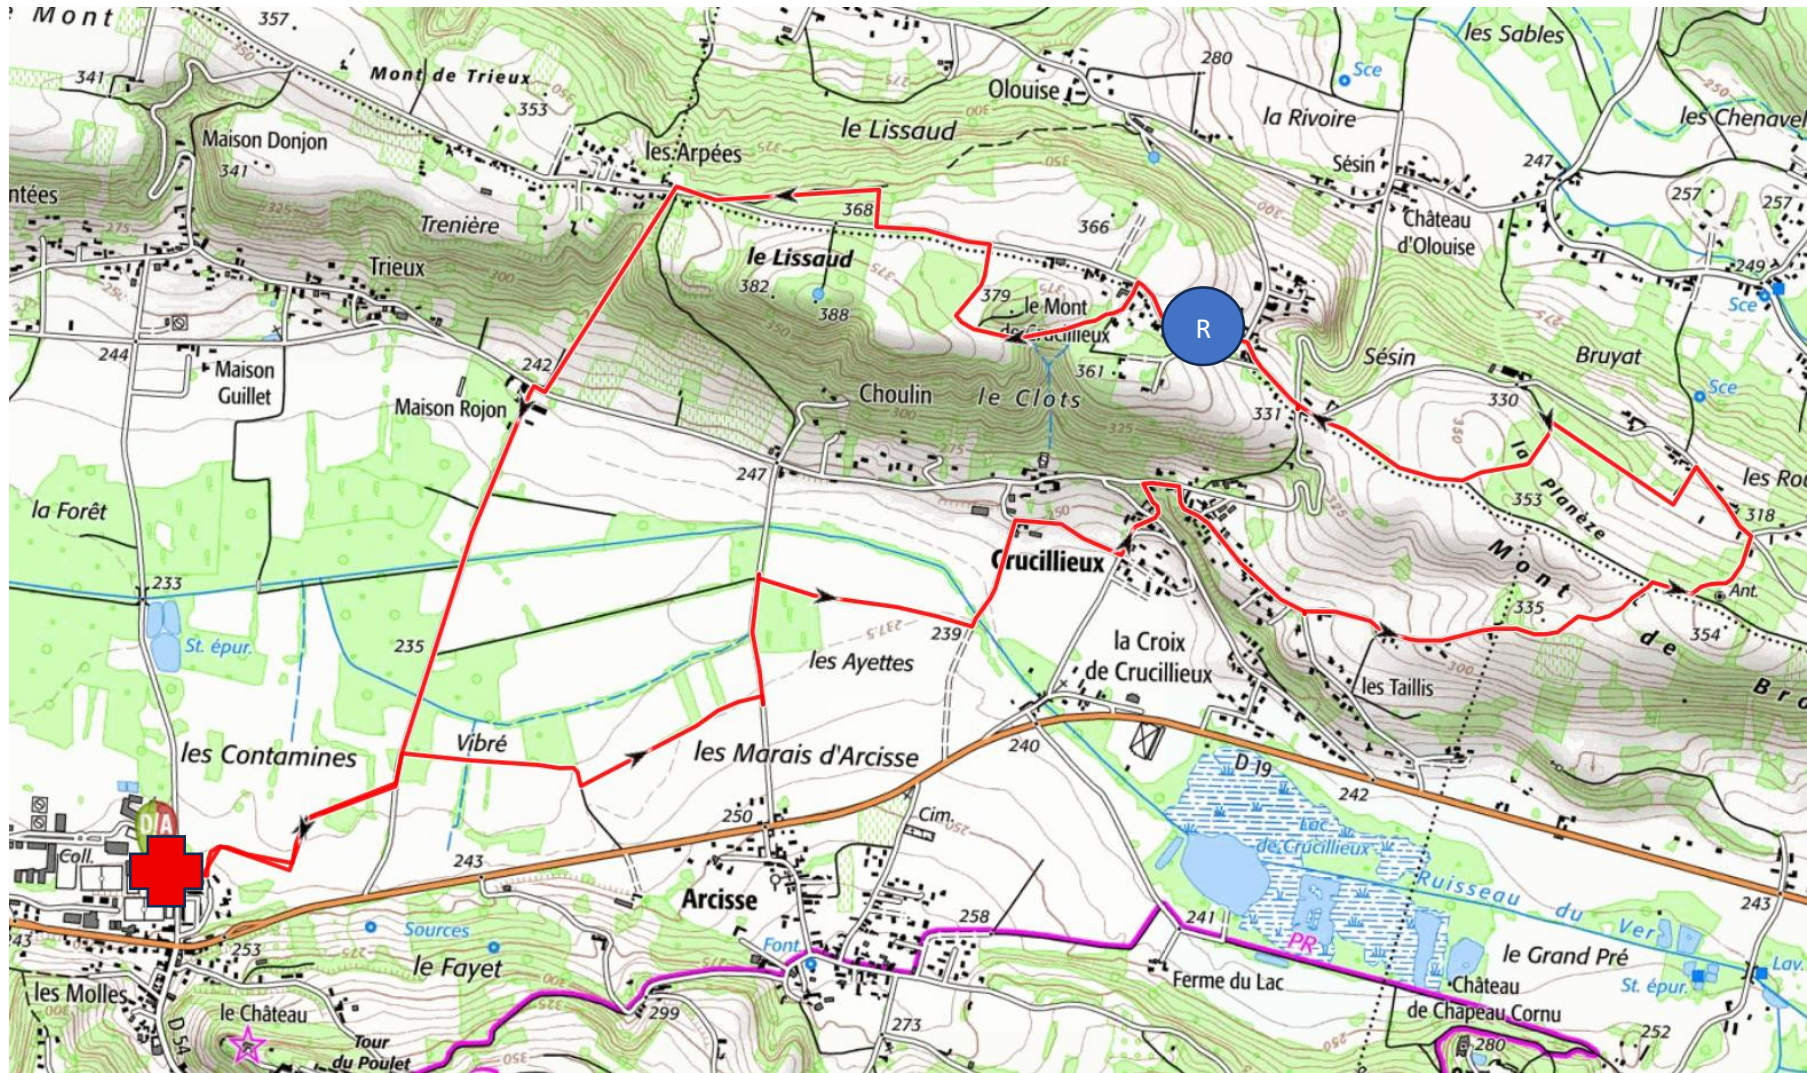

P1 Randonnée des 3 clochers de Saint Chef 2026

Départ et arrivée : Salle polyvalente de St Chef Distance : 12.5km Dénivelé : 163m **N°95037443 (Visorando)**

: Ravitaillement

: Secouristes

D/A : Départ et Arrivée